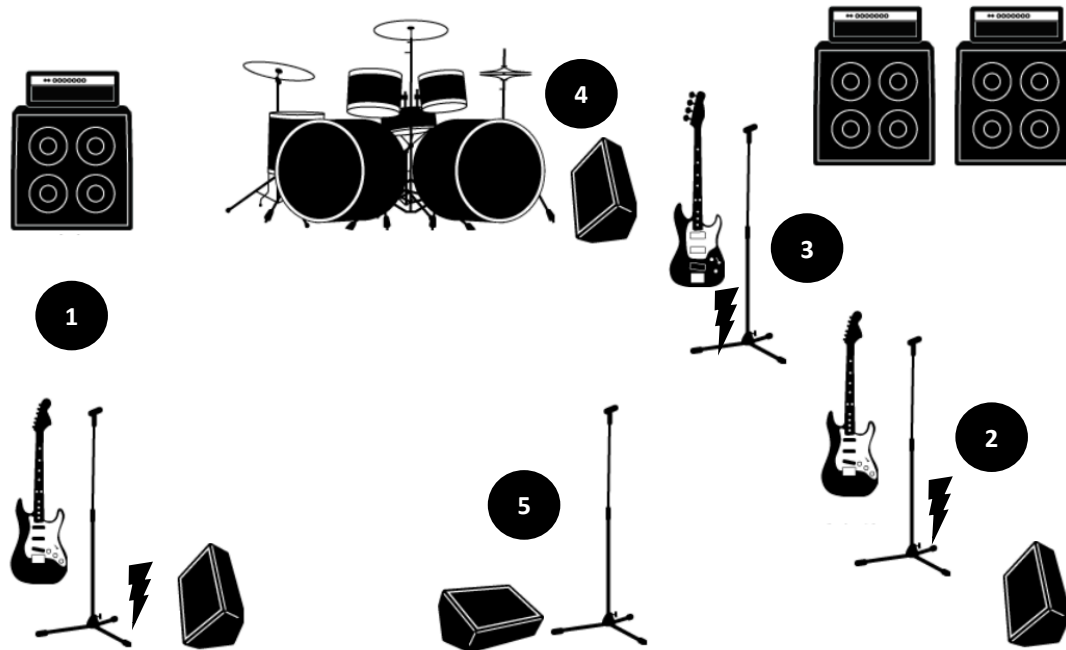

# STEELDRIVE: Stage-Rider

INPUT	NAME
1	Leadguitar + Mic Christian
2	Rhythmguitar + Mic Luke
3	Bassguitar + Mic Seb
4	Drums Lou
5	Leadvocals Stephan

## Stromversorgung für Effekte/Stimmgeräte:

→ 1, 2, 3

## Drumset:

- 1x Basedrum
- 2x Toms
- 1x Standtom
- 3x Beckenständer
- 1x Snareständer
- 1x HiHat